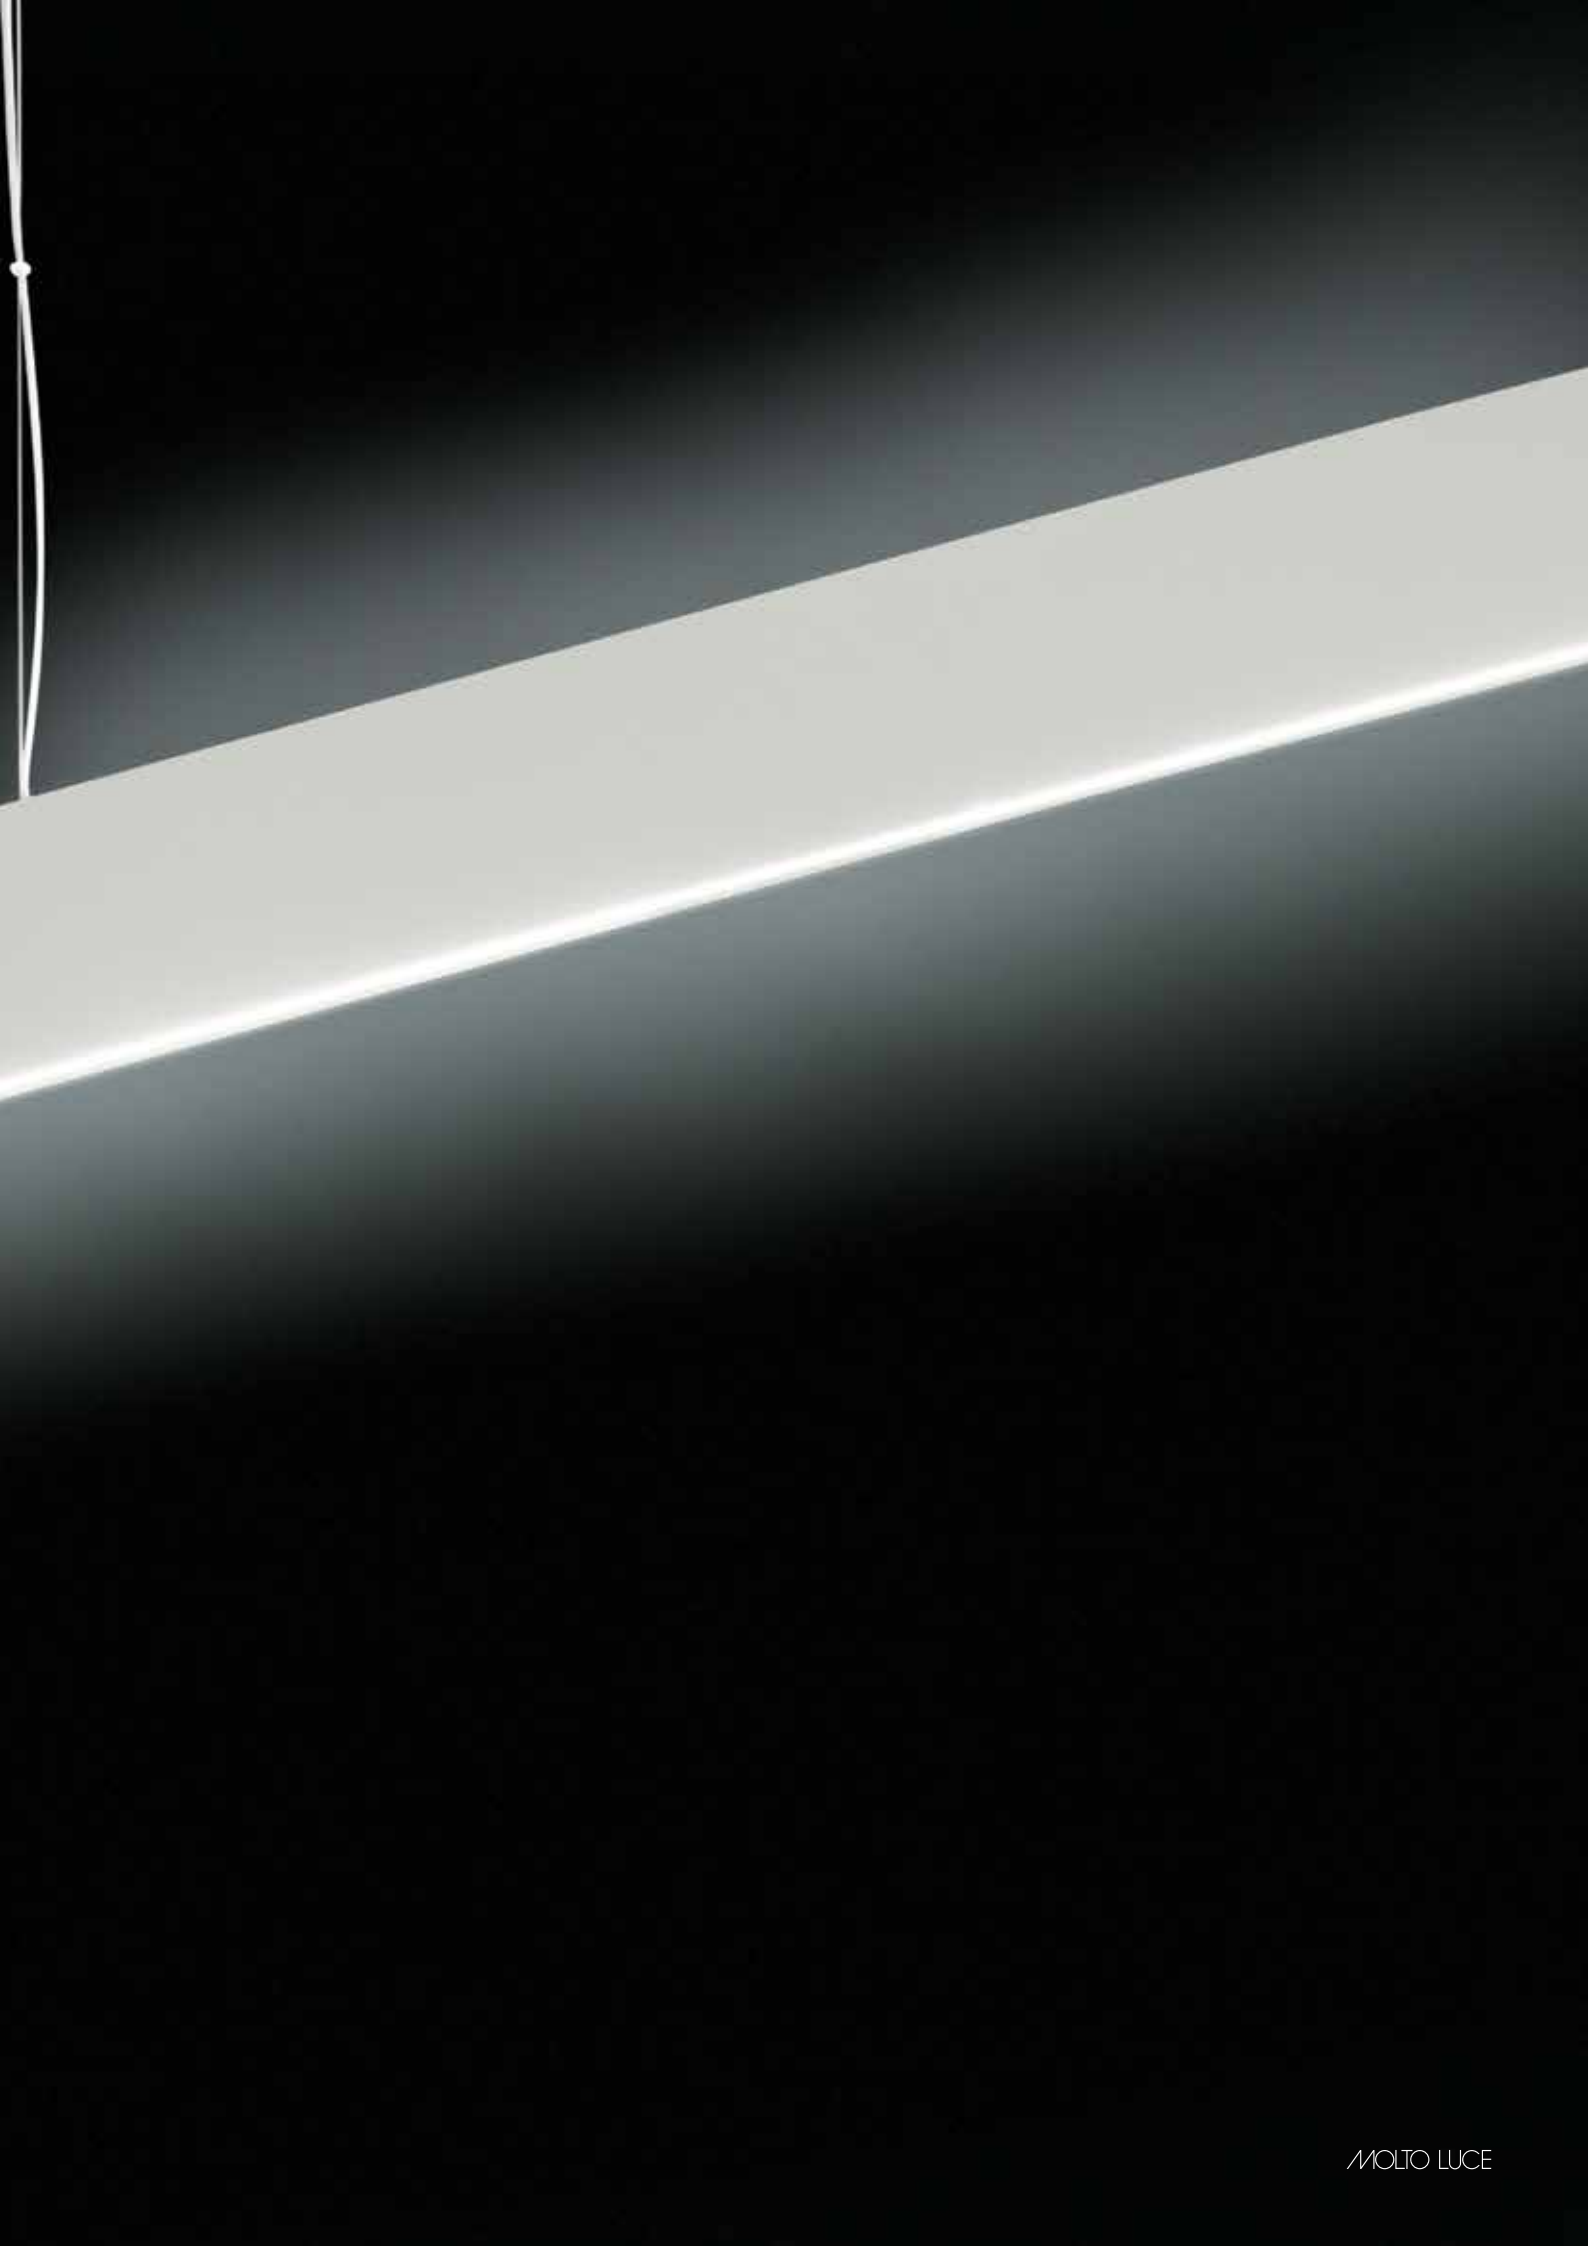

8

R

E

T

F

A

MOLTO LUCE

- Extra slim LED pendant luminaire, 3/16" width only
- black, bronze or white finish
- Milled aluminium with miniature LEDs
- Gloss cover for even illumination lighting
- Down and uplight emission 70-30%
- 0-10 dimming standard

- Extra slim LED colgante luminaria, 3/16" ancho
- negro, cacao o blanco
- Aluminio fresado con LEDs miniatura
- Lente de vidrio para mejor distribución de luz
- Emisión de luz arriba y abajo 70-30%
- Atenuador deslizable de luz 0-10 estandar

- Très mince suspension à LED, 3/16" d'épaisseur
- Surface en noir ou coca, vernissée blanc
- Aluminium fraisé avec LED
- Diffuseur satiné pour une homogène illumination
- Émission directe et endirecte 70-30%
- 0-10 norme gradation