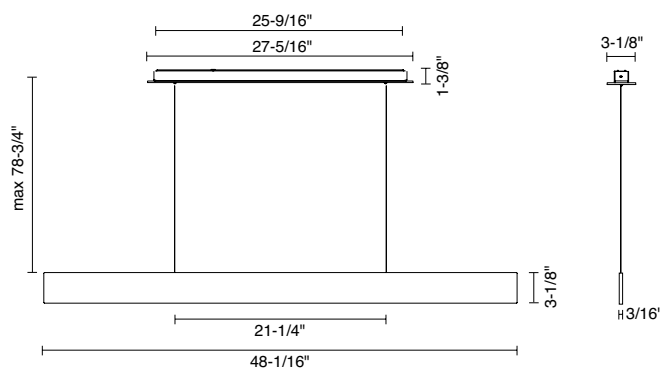

AFTER 8

SYS 30W • 120-277V AC • CRI >80 • Binning SDCM 3

601-1035usa		white	2700K • 1470 lm
601-10341usa		black	2700K • 1470 lm
601-10342usa		bronze	2700K • 1470 lm
601-1095usa		white	3000K • 1520 lm
601-10941usa		black	3000K • 1520 lm
601-10942usa		bronze	3000K • 1520 lm