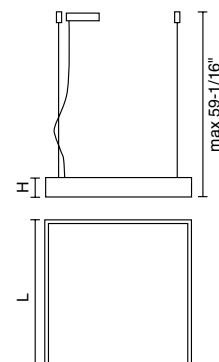

### CADAN PDI 18"

LED

SYS 35W • 120-277V AC • CRI >80

220-09431915adusa  white L 17" • H 3" • 3650 lm  
 220-09431415adusa  white L 17" • H 3" • 3740 lm

220-09431918adusa  matte chrome L 17" • H 3" • 3650 lm  
 220-09431418adusa  matte chrome L 17" • H 3" • 3740 lm