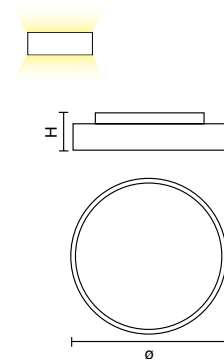

BADO SDI 24"

LED

SYS 93W • 120-277V AC • CRI >80

220-03601915adusa white Ø 23 5/8" • H 3 1/8" • 10040 lm

220-03601415adusa white Ø 23 5/8" • H 3 1/8" • 10300 lm

220-03601918adusa matte chrome Ø 23 5/8" • H 3 1/8" • 10040 lm

220-03601418adusa matte chrome Ø 23 5/8" • H 3 1/8" • 10300 lm

BADO SDI 38"

LED

SYS 188W • 120-277V AC • CRI >80

220-03971915adusa white Ø 38 1/4" • H 3 7/8" • 19830 lm

220-03971415adusa white Ø 38 1/4" • H 3 7/8" • 20310 lm

220-03971918adusa matte chrome Ø 38 1/4" • H 3 7/8" • 19830 lm

220-03971418adusa matte chrome Ø 38 1/4" • H 3 7/8" • 20310 lm

BADO SDI 48"

LED

SYS 278W • 120-277V AC • CRI >80

220-031201915adusa white Ø 47 1/4" • H 3 7/8" • 29930 lm

220-031201415adusa white Ø 47 1/4" • H 3 7/8" • 30580 lm

220-031201918adusa matte chrome Ø 47 1/4" • H 3 7/8" • 29930 lm

220-031201418adusa matte chrome Ø 47 1/4" • H 3 7/8" • 30580 lm

SURFACE DIRECT/ INDIRECT