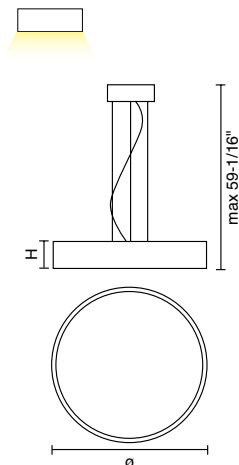

BADO PD 38"

LED

SYS 110W • 120-277V AC • CRI >80

220-05971915adusa white Ø 38 1/4" • H 4 1/2" • 11560 lm
220-05971415adusa white Ø 38 1/4" • H 4 1/2" • 11840 lm

220-05971918adusa matte chrome Ø 38 1/4" • H 4 1/2" • 11560 lm
220-05971418adusa matte chrome Ø 38 1/4" • H 4 1/2" • 11840 lm

BADO PD 48"

LED

SYS 165W • 120-277V AC • CRI >80

220-051201915adusa white Ø 47 1/4" • H 4 1/2" • 17330 lm
220-051201415adusa white Ø 47 1/4" • H 4 1/2" • 17700 lm

220-051201918adusa matte chrome Ø 47 1/4" • H 4 1/2" • 17330 lm
220-051201418adusa matte chrome Ø 47 1/4" • H 4 1/2" • 17700 lm

PENDANT DIRECT