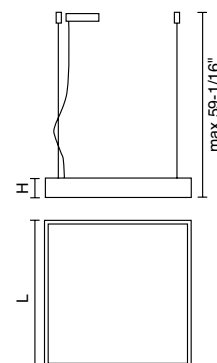

### CADAN PD 18"

LED

SYS 21W • 120-277V AC • CRI >80

220-10431915adusa  white L 17" • H 3" • 2040 lm  
 220-10431415adusa  white L 17" • H 3" • 2090 lm

220-10431918adusa  matte chrome L 17" • H 3" • 2040 lm  
 220-10431418adusa  matte chrome L 17" • H 3" • 2090 lm