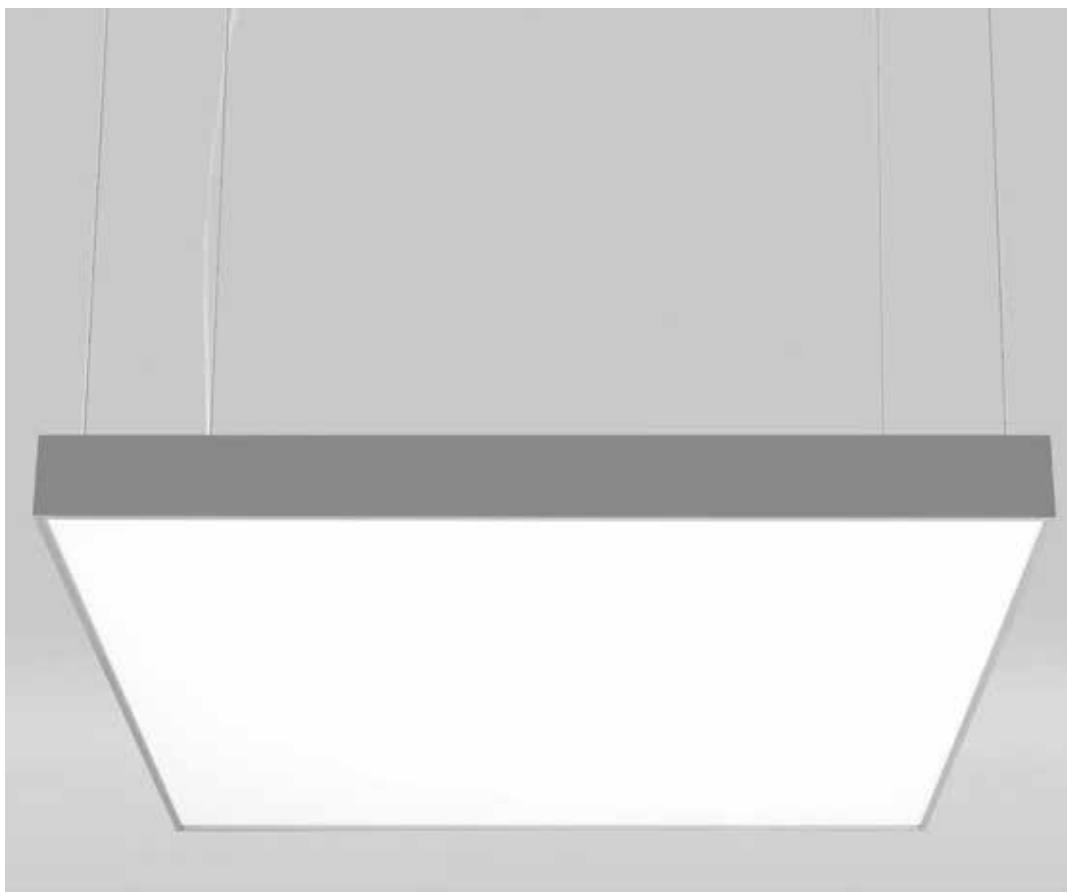

- Square LED aluminium pendant
- Direct light
- White or matte chrome finish
- Opal diffuser

- Colgante LED cuadrado de aluminio
- Iluminación directo
- Acabado blanco o plata mate
- Difusor blanco opal

- Suspension carrée à LED en aluminium
- Éclairage direct
- Vernissage à poudres en blanc ou gris mat
- Diffuseur opal

W3 = LED 3000K

W4 = LED 4000K

IP20

LED PERFORMANCE

LED: Samsung
SDCM: 3 MacAdam Ellipse
CCT: 3000K or 4000K
CRI Ra: >80, ±3.0
L70: 50,000hrs
Warranty: 5 year warranty

CADAN PD 18"

LED

SYS 21W • 120-277V AC • CRI >80

220-10431915adusa white L 17" • H 3" • 2040 lm
220-10431415adusa white L 17" • H 3" • 2090 lm

220-10431918adusa matte chrome L 17" • H 3" • 2040 lm
220-10431418adusa matte chrome L 17" • H 3" • 2090 lm