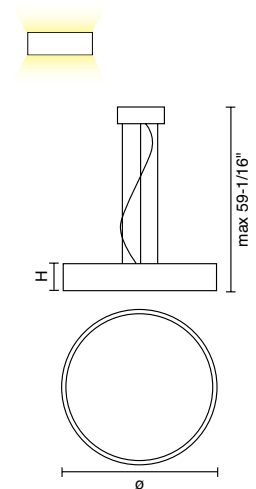

BADO PDI 38"

LED

SYS 188W • 120-277V AC • CRI >80

220-04971915adusa		white	Ø 38 1/4" • H 4 1/2" • 19830 lm
220-04971415adusa		white	Ø 38 1/4" • H 4 1/2" • 20310 lm
220-04971918adusa		matte chrome	Ø 38 1/4" • H 4 1/2" • 19830 lm
220-04971418adusa		matte chrome	Ø 38 1/4" • H 4 1/2" • 20310 lm

BADO PDI 48"

LED

SYS 278W • 120-277V AC • CRI >80

220-041201915adusa		white	Ø 47 1/4" • H 4 1/2" • 29930 lm
220-041201415adusa		white	Ø 47 1/4" • H 4 1/2" • 30580 lm
220-041201918adusa		matte chrome	Ø 47 1/4" • H 4 1/2" • 29930 lm
220-041201418adusa		matte chrome	Ø 47 1/4" • H 4 1/2" • 30580 lm

PENDANT DIRECT / INDIRECT