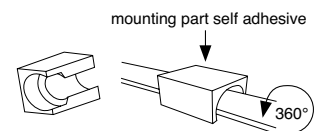

MOUNTING CLIP

self adhesive backside
LED profile 360° turnable

595-101		chrome	set 2 Stk./pcs
595-102		matte chrome	set 2 Stk./pcs