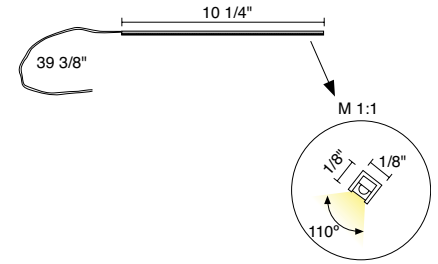

ILLUMINI 2 / 4W

LED

SYS 5W • 100-240V AC • CRI >80 • SDCM 3

595-3081usa			chrome	3000K • 240 lm
595-3082usa			matte chrome	3000K • 240 lm
595-3086usa			black	3000K • 240 lm
595-3101usa			chrome	4000K • 250 lm
595-3102usa			matte chrome	4000K • 250 lm
595-3106usa			black	4000K • 250 lm
595-3121usa			chrome	5000K • 260 lm
595-3122usa			matte chrome	5000K • 260 lm
595-3126usa			black	5000K • 260 lm

ILLUMINI 2 / 7W

LED

SYS 8W • 100-240V AC • CRI >80 • SDCM 3

595-4081usa			chrome	3000K • 480 lm
595-4082usa			matte chrome	3000K • 480 lm
595-4086usa			black	3000K • 480 lm
595-4101usa			chrome	4000K • 510 lm
595-4102usa			matte chrome	4000K • 510 lm
595-4106usa			black	4000K • 510 lm
595-4121usa			chrome	5000K • 520 lm
595-4122usa			matte chrome	5000K • 520 lm
595-4126usa			black	5000K • 520 lm

- LED showcase systems
- Ultra thin 1/8" profile
- Black, matte chrome or chrome finish
- Almost invisible through showcase edge mounting
- Holder mounted 360° swiveling, 110° beam angle
- 40" connection cable included

- Sistema de exhibición de LED
- Perfil ultra fino 1/8"
- Acabados de negro, plata mate, o cromo
- Casi invisible a través del mostrador montado en la orilla del marco
- Soporte montado 360° giratoria, ángulo de 110° de luz
- 40" cable de conexión incluido

- Système de vitrine LED
- Profil ultra mince 1/8"
- Fini en noir, chrome mat ou chrome
- Presque invisible grâce au montage dans le coin vitrine
- Monté sur supports, orientable à 360°, émission 110°
- 40" de câble de connection inclus

= LED 3000K

= LED 4000K

= LED 5000K

IP20

LED PERFORMANCE

LED: Citizen CLL620
SDCM: 3 MacAdam Ellipse
CCT: 3000K, 4000K, or 5000K
CRI: >80, type 83
LIFE: based on IESNA-LM80-2008: 70% of initial lumens after 50,000hrs
Warranty: 5 year warranty

MOUNTING CLIP

self adhesive backside
LED profile 360° turnable