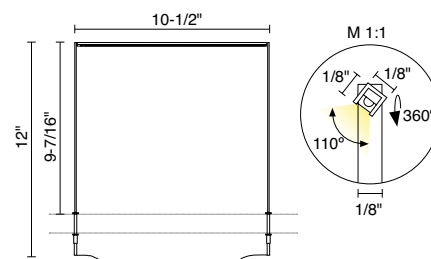

ILLUMINI 1 / 7W

LED

SYS 8W • 100-240V AC • CRI >80 • SDCM 3

595-2081usa	■ W3	chrome	3000K • 480 lm
595-2082usa	■ W3	matte chrome	3000K • 480 lm
595-2086usa	■ W3	black	3000K • 480 lm

595-2101usa	■ W4	chrome	4000K • 510 lm
595-2102usa	■ W4	matte chrome	4000K • 510 lm
595-2106usa	■ W4	black	4000K • 510 lm

595-2121usa	■ W5	chrome	5000K • 520 lm
595-2122usa	■ W5	matte chrome	5000K • 520 lm
595-2126usa	■ W5	black	5000K • 520 lm