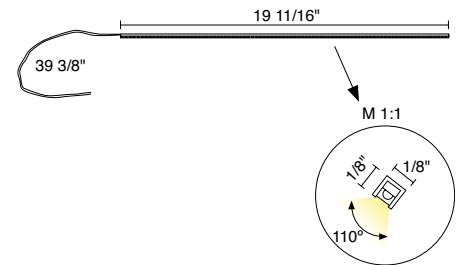

ILLUMINI 2 / 7W

LED

SYS 8W • 100-240V AC • CRI >80 • SDCM 3

595-4081usa			chrome	3000K • 480 lm
595-4082usa			matte chrome	3000K • 480 lm
595-4086usa			black	3000K • 480 lm
595-4101usa			chrome	4000K • 510 lm
595-4102usa			matte chrome	4000K • 510 lm
595-4106usa			black	4000K • 510 lm
595-4121usa			chrome	5000K • 520 lm
595-4122usa			matte chrome	5000K • 520 lm
595-4126usa			black	5000K • 520 lm